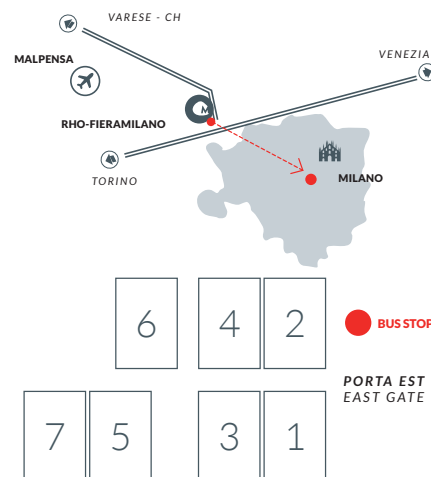

Tabella orari Servizio bus gratuito

Time table
Free bus service

Partenze da **MALPENSA**

Terminal 1
a **FIERAMILANO**
All'esterno di Porta Est

- **Terminal 1:** area parcheggio Bus privati antistante uscita 7 - Area Arrivi

| | | | | | |
|-------|-------|-------|-------|-------|--|
| 08:30 | 09:00 | 10:00 | 11:00 | 12:00 | |
|-------|-------|-------|-------|-------|--|

Bus da **FIERAMILANO** a **CENTRO CITTÀ**

- All'esterno di Porta Est

Bus from **FIERAMILANO** to **MILANO CITY CENTER**

- Departures Outside East Gate

STAZIONE CADORNA | STAZIONE GARIBALDI (CLOSE TO AXA ASSICURAZIONI) | STAZIONE CENTRALE (CLOSE TO PALAZZO PIRELLI) | PIAZZA DELLA REPUBBLICA (CLOSE TO HOTEL PRINCIPE DI SAVOIA) | CORSO VENEZIA (CLOSE TO VIA SENATO)

Lunedì 10 febbraio / Monday 10th February

| | | | |
|-------|-------|-------|-------|
| 14:00 | 15:00 | 16:00 | 17:00 |
|-------|-------|-------|-------|

Partenze da **FIERAMILANO**

All'esterno di porta EST
a **MALPENSA**
Terminal 1 - Area Partenze