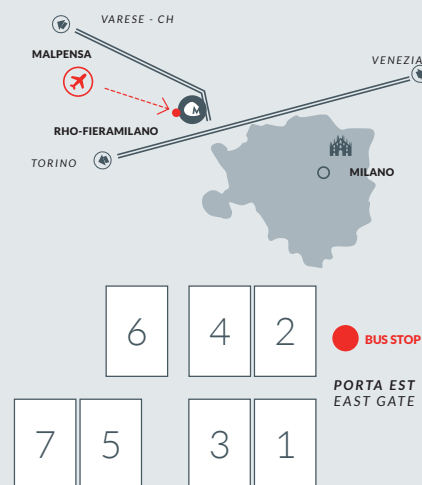

Tabella orari Servizio bus gratuito

Time table
Free bus service

Partenze da **MALPENSA**

Terminal 1
a **FIERAMILANO**
All'esterno di Porta Est

- **Terminal 1:** area parcheggio Bus privati antistante uscita 7 - Area Arrivi

Departures from **MALPENSA**

Terminal 1
to **FIERAMILANO**
Outside East Gate

- **Terminal 1:** Private Bus stop area - in front of exit 7 - Arrivals Area

Sabato 8 febbraio / Saturday 8th February

| | | | | | |
|-------|-------|-------|-------|-------|-------|
| 08:30 | 08:45 | 09:00 | 09:30 | 10:00 | 11:00 |
| 12:00 | 13:00 | 14:00 | 15:00 | 16:00 | 17:00 |

| | | | | | |
|-------|-------|-------|-------|-------|--|
| 08:30 | 09:00 | 10:00 | 11:00 | 12:00 | |
|-------|-------|-------|-------|-------|--|

Bus da **FIERAMILANO** a **CENTRO CITTÀ**

- All'esterno di Porta Est

Bus from **FIERAMILANO** to **MILANO CITY CENTER**

- Departures Outside East Gate

STAZIONE CADORNA | STAZIONE GARIBALDI (CLOSE TO AXA ASSICURAZIONI) | STAZIONE CENTRALE (CLOSE TO PALAZZO PIRELLI) | PIAZZA DELLA REPUBBLICA (CLOSE TO HOTEL PRINCIPE DI SAVOIA) | CORSO VENEZIA (CLOSE TO VIA SENATO)